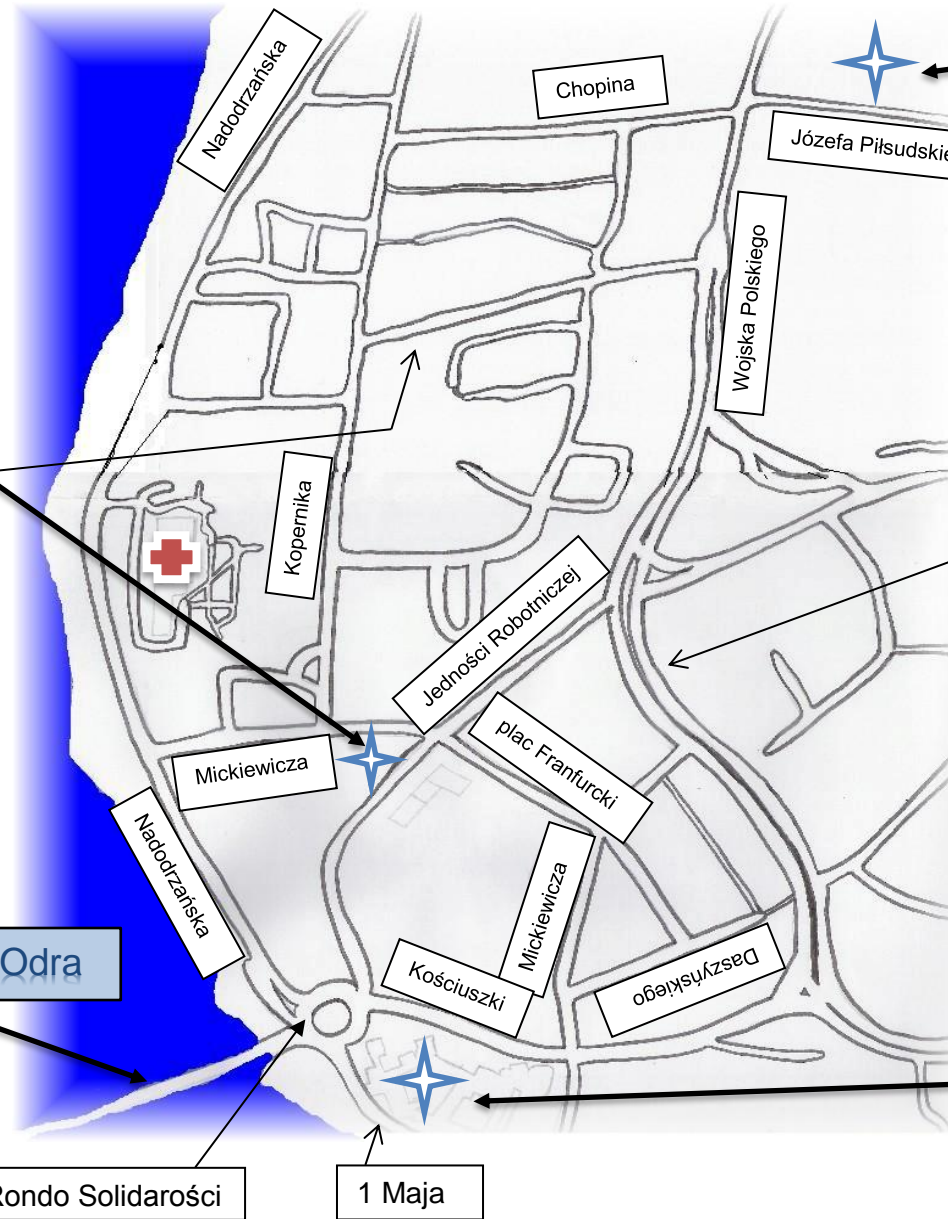

# Wegekarte Słubice

DOUANE  
Restaurant

ks. Piotra Wawrzyniaka

Oder-Brücke  
der Doppelstadt

Studenten-  
wohnheime

aleja Młodziwz Polskiej

Collegium  
Polonicum

Rondo Solidarności

1 Maja