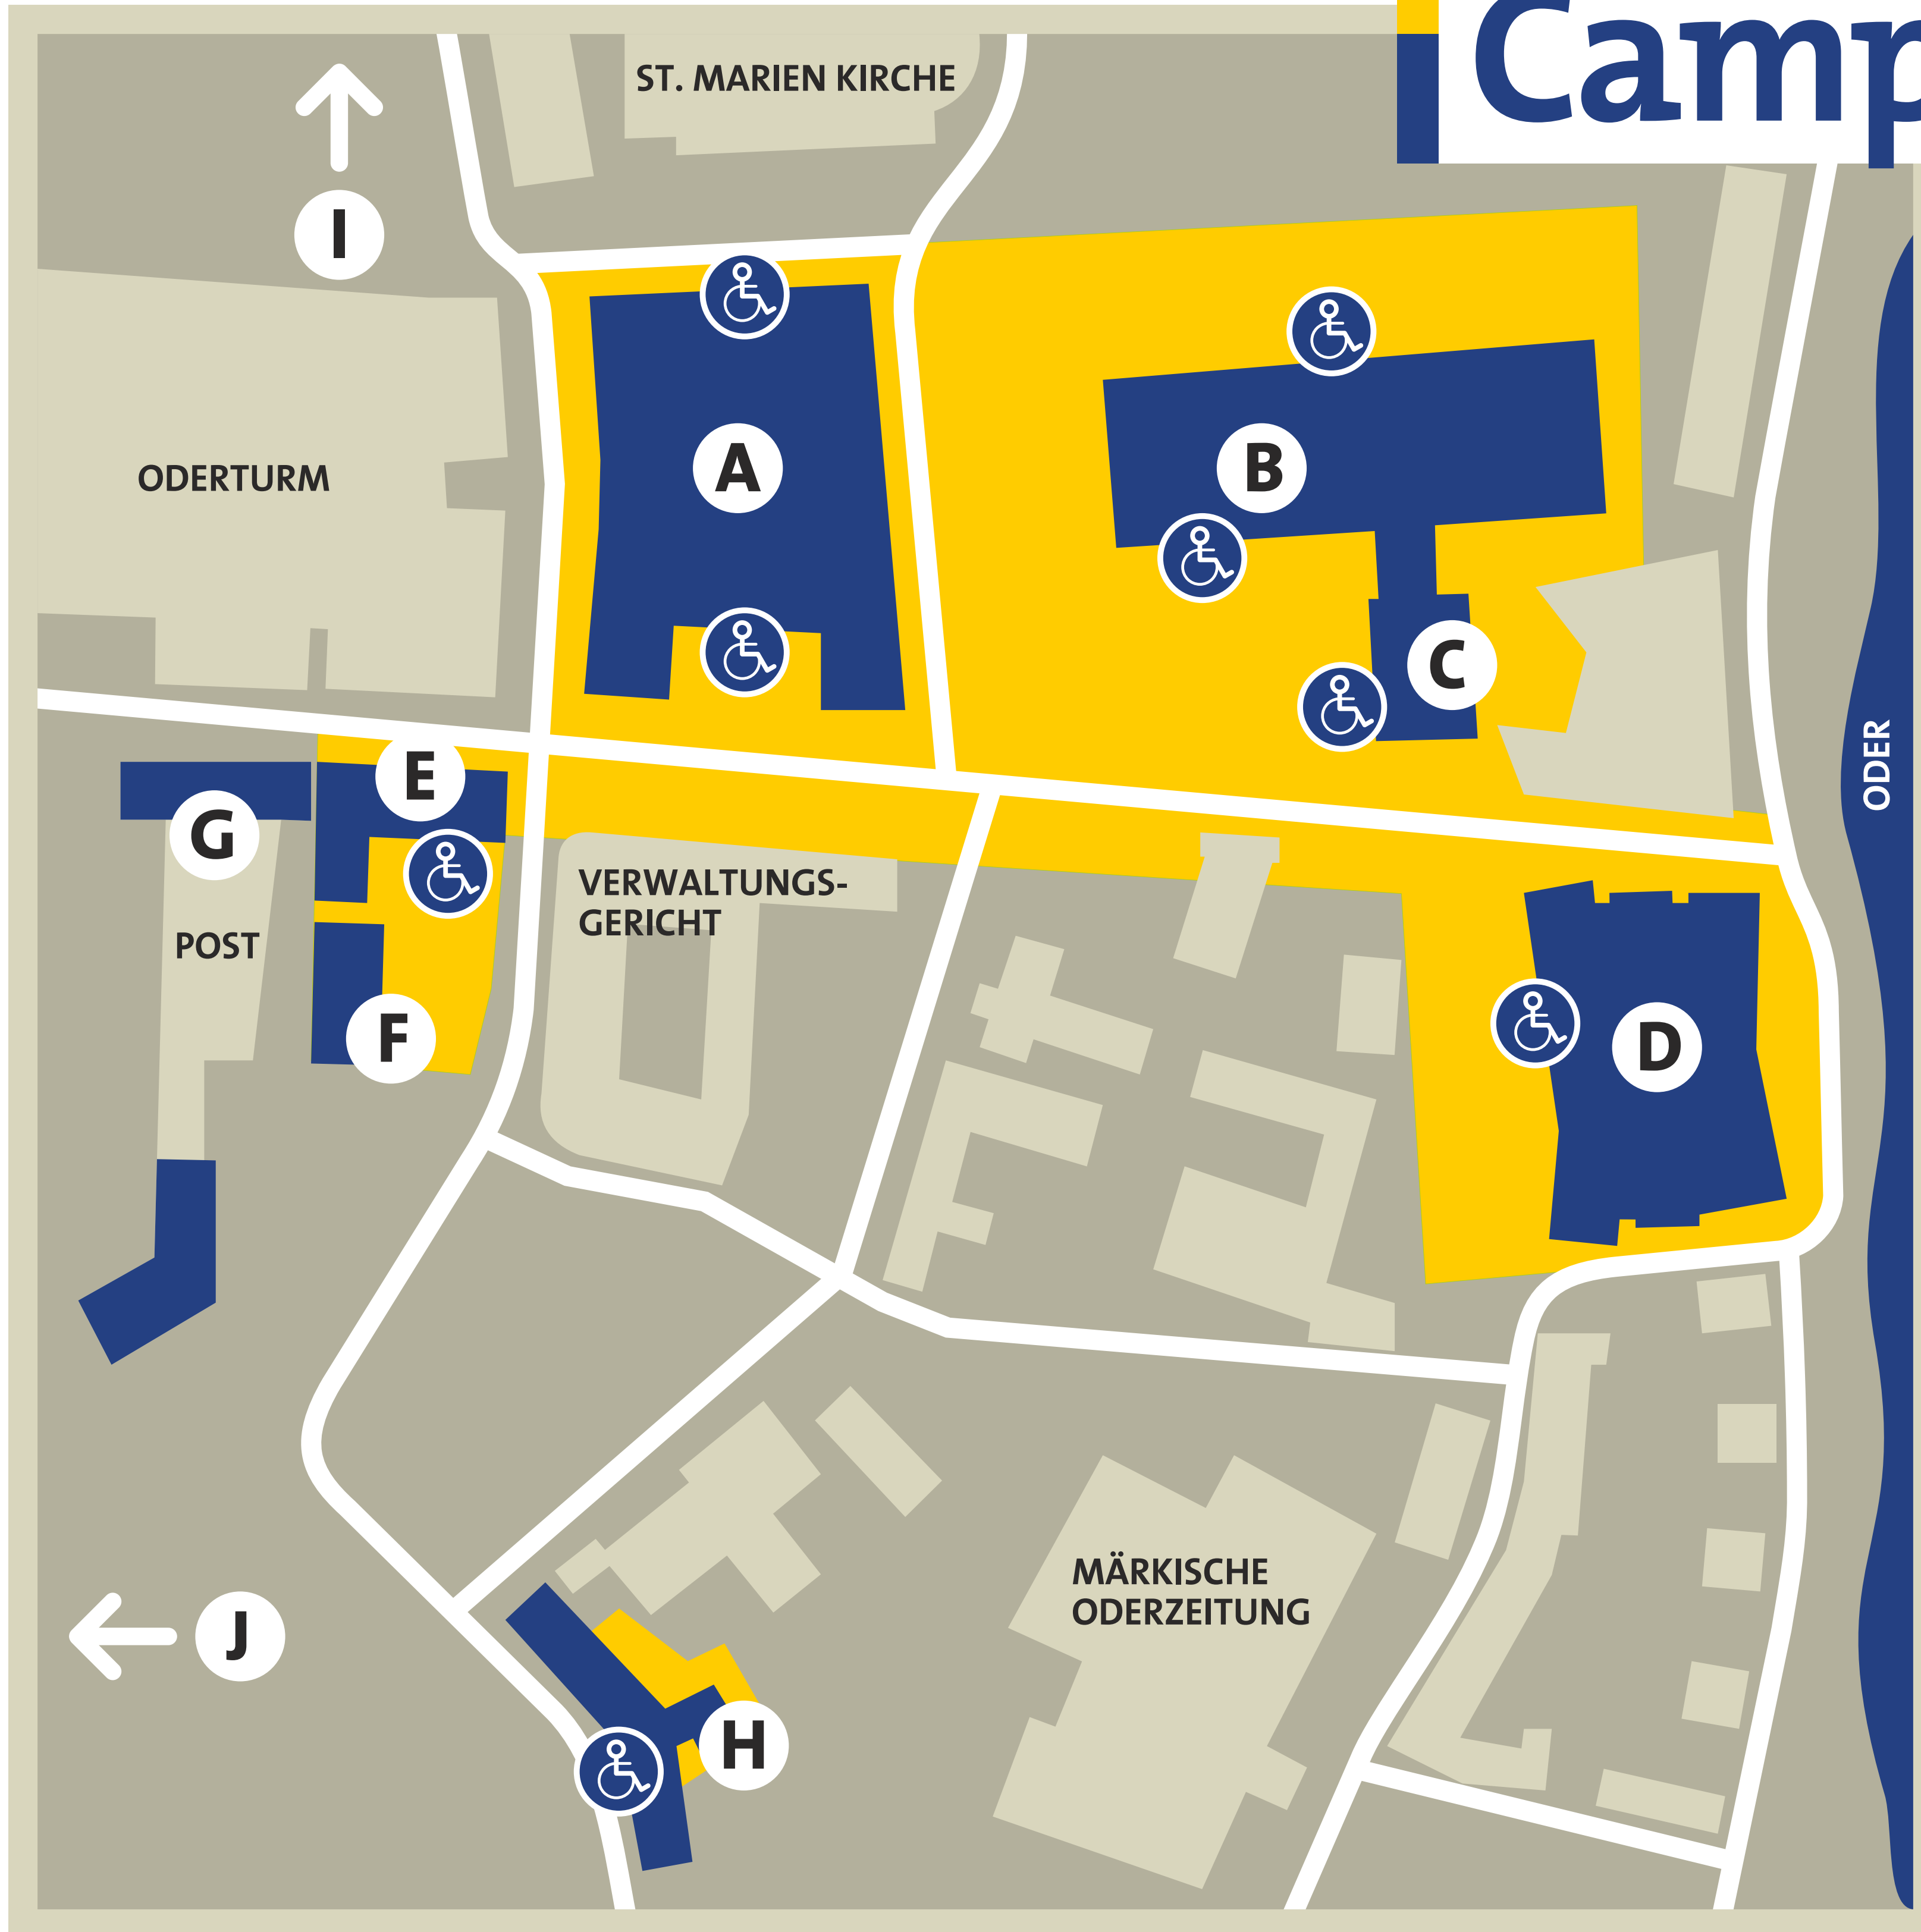

I ASTA

J BAHNHOF

© EUROPA-UNIVERSITÄT VIADRINA
FRANKFURT (ODER)

Campus

A

HAUPTGEBÄUDE

B

AUDITORIUM MAXIMUM

G

WOHNHEIM

DIE
MARKIERTEN
EINGÄNGE SIND
BARRIEREFREI
ZUGÄNLICH

H STUDENTENWERK

G POSTGEBÄUDE

D GRÄFIN-DÖNHOF-GEBÄUDE

E LOGENHAUS

F FACEWALL-GEBÄUDE