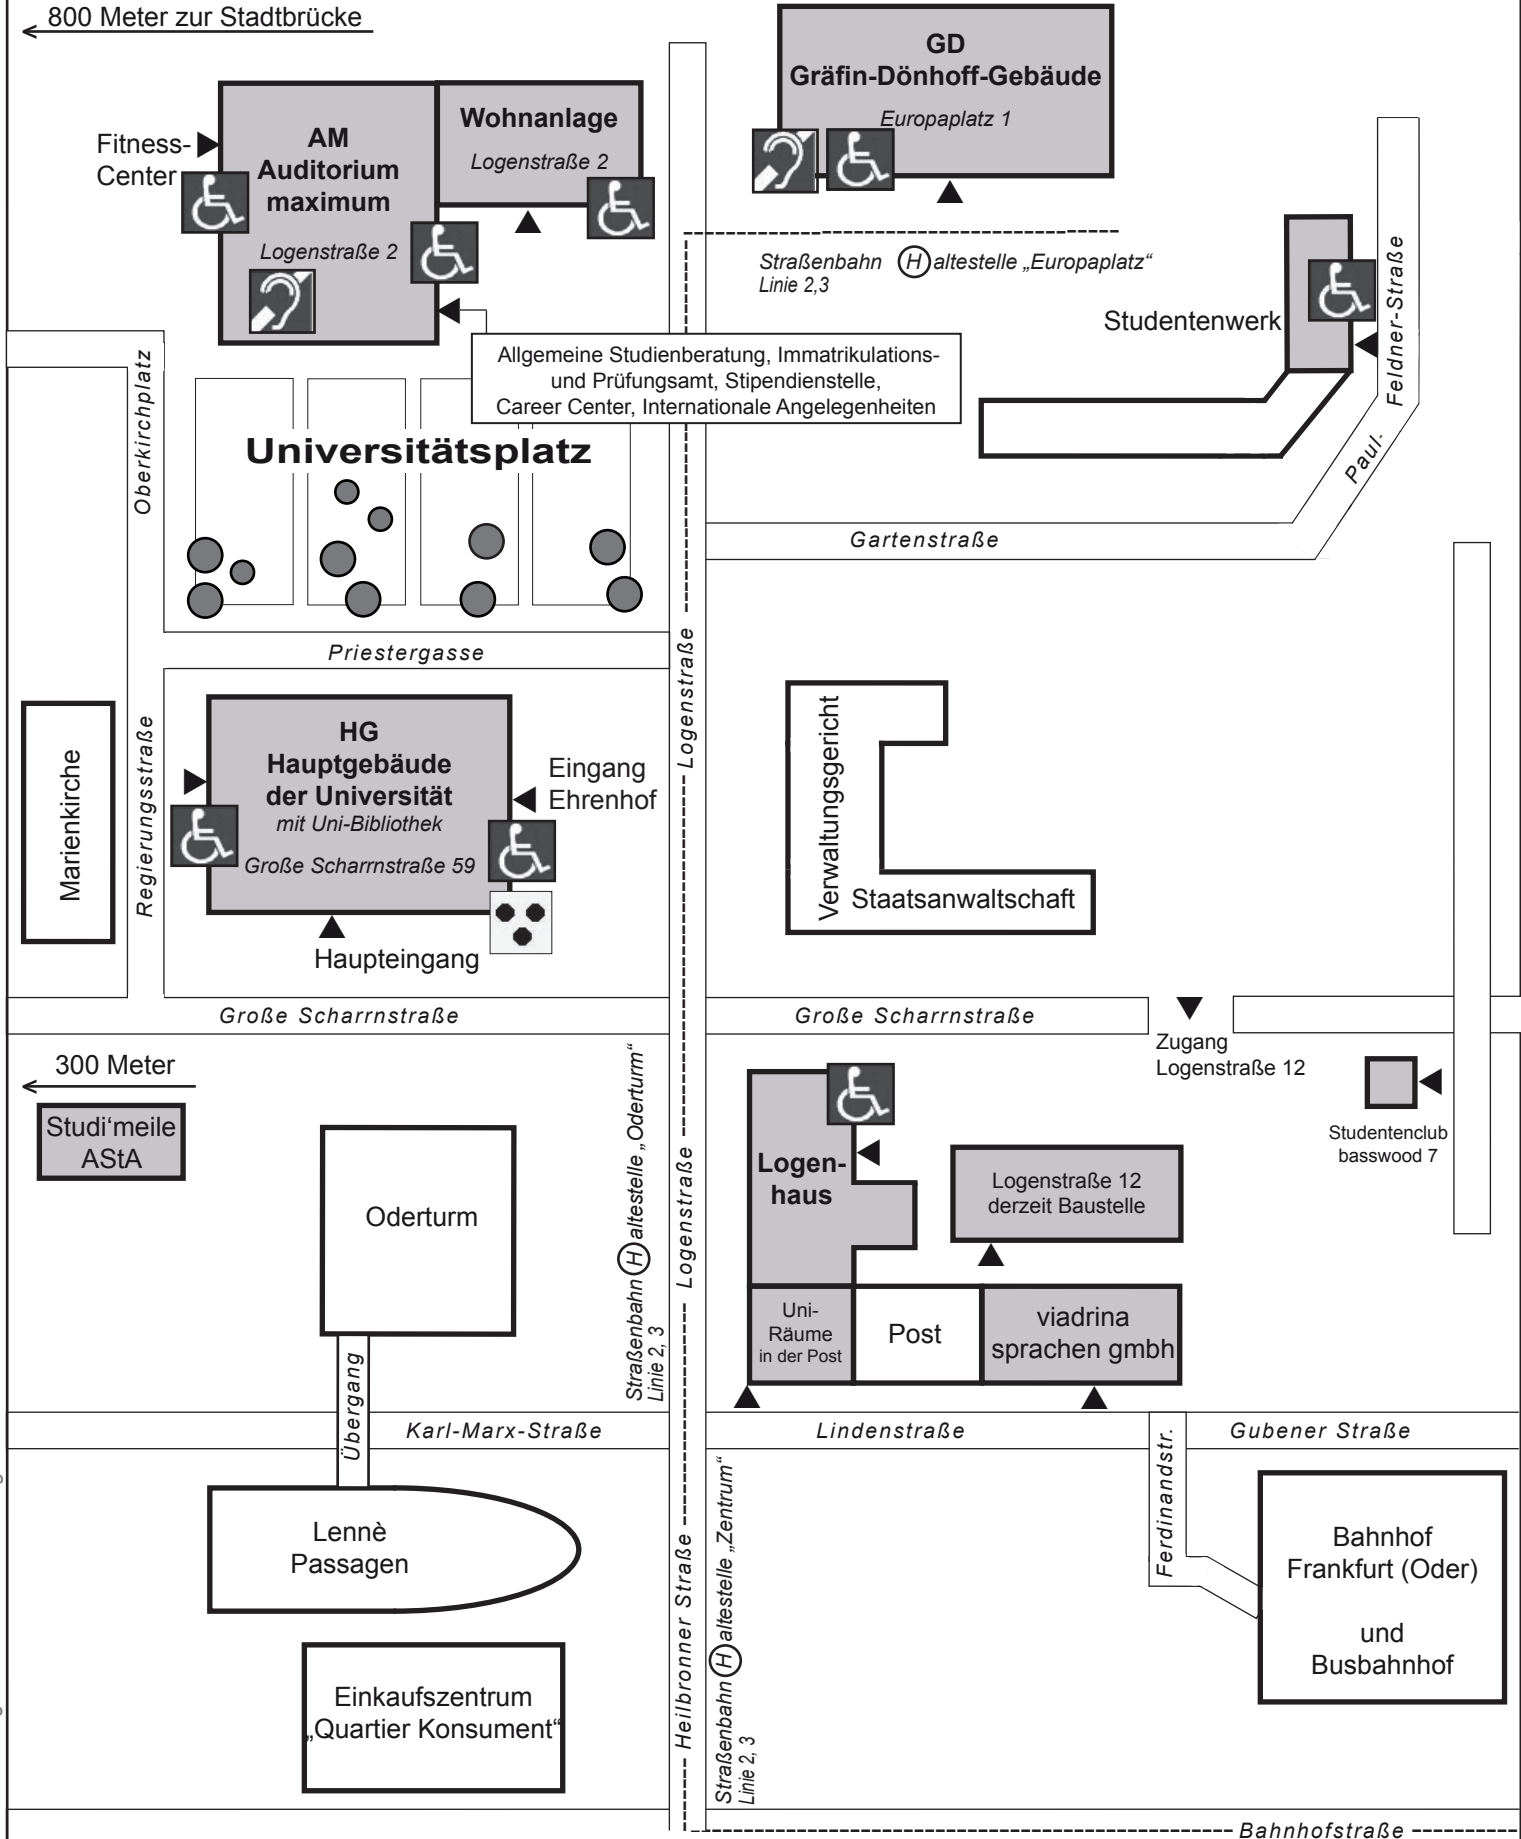

Uni-Campus im Stadtzentrum

 **Collegium Polonicum**
ulica Kosciuszki 1

Oder

800 Meter zur Stadtbrücke

Strassenbahn (H) Haltestelle „Bahnhof“
Linie 2, 3

Redaktion: Allgemeine Studienberatung